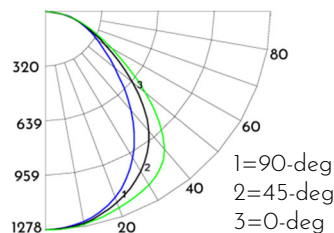

## Photometry

### Zonal Lumens

Zone	Lumens	%Fixt
0-20	586.93	14.00
0-30	1259.32	30.00
0-40	2075.45	49.40
0-60	3474.98	82.70
0-80	4129.21	98.30
0-90	4201.42	100.00

**Fixture:** EW-R-24-48-28W-WE-42L-CT41-D-120-X  
**CCT:** 4100K  
**Lumens:** 4201  
**Efficacy:** 152 lm/w  
**CRI:** 83  
**Spacing:** S/MH: 1.4 SC (Along): 1.2 SC (Across): 1.4

### Zonal Lumens

Zone	Lumens	%Fixt
0-20	468.23	14.60
0-30	994.35	31.00
0-40	1622.14	50.60
0-60	2673.05	83.30
0-80	3157.85	98.40
0-90	3208.8	100.00

**Fixture:** EW-R-24-24-21W-WE-32L-CT41-D-120-X  
**CCT:** 4100K  
**Lumens:** 3209  
**Efficacy:** 151 lm/w  
**CRI:** 83  
**Spacing:** S/MH: 1.2 SC (Along): 1.4 SC (Across): 1.4